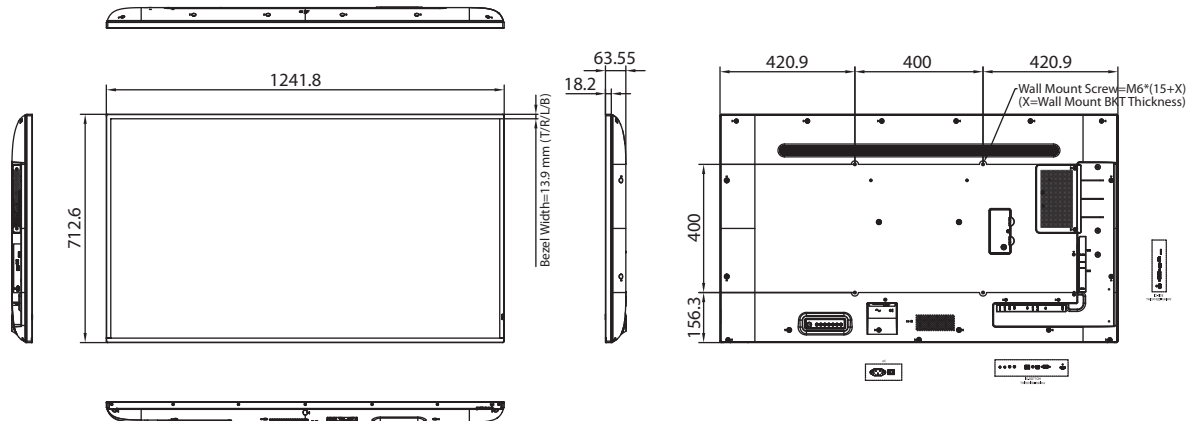

VUE 55" 4K Series

Dimensions

Unit: mm [inch]

	Outline Dimension			Bezel Width	
	W	H	D	T/L/R	B
55" 4K Digital signage	1241.8	712.6	63.55	3.9	3.9
55" 4K IR touch Digital signage	1271	742	74.6	5.8	5.8

Ordering Information